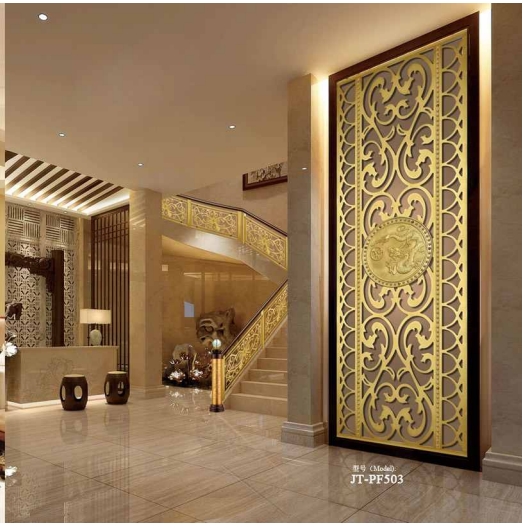

型号 (Model):  
**JT-LT320**  
**JT-LT319**

金庭世家

Jintingfamily

型号 (Model):  
**JT-LT309**  
**JT-LT319**

型号 (Model):  
**JT-LT311**  
**JT-LT319**

经典·艺术护栏系列  
Classic·art fence series

型号 (Model):  
JT-PF509

型号 (Model):  
JT-PF510