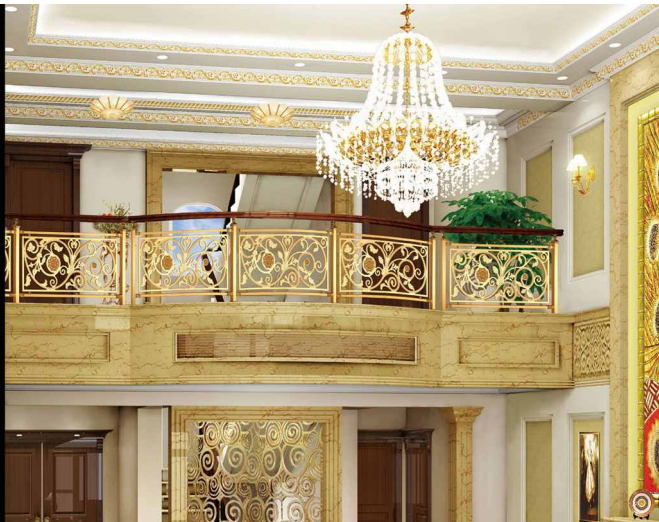

金庭世家
Jintingfamily

经典·艺术护栏系列
Classic·art fence series

型号 (Model):
JT-LT404