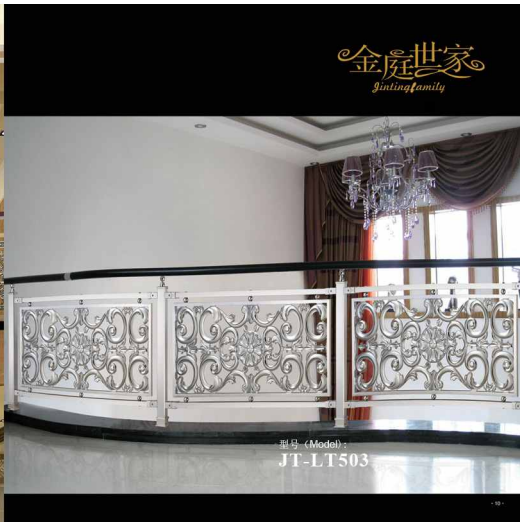

金庭世家  
Jintingfamily

经典·艺术护栏系列  
Classic·art fence series

型号 (Model):  
JT-LT409

经典·艺术护栏系列  
Classic·art fence series

型号 (Model):  
JT-LT408

金庭世家  
Jintingfamily

型号 (Model):  
JT-LT503