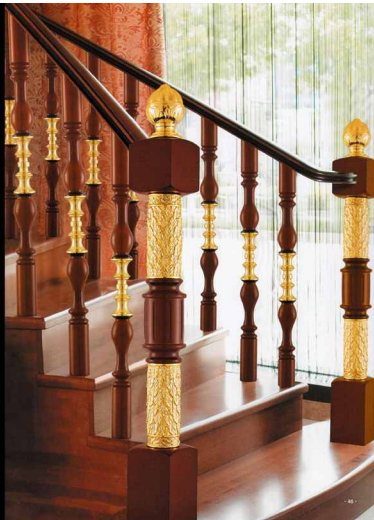

金庭世家

Jintingfamily

经典·艺术护栏系列  
Classic - art fence series

型号 (Model):  
**JT-LT531**

型号 (Model):  
**JT-LT532**

金庭世家

*Goldenfamily*

经典·艺术精品系列  
Classic·art forgo