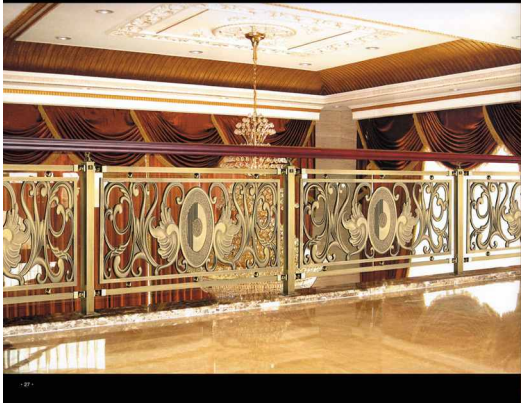

经典·艺术护栏系列
Classic·art fence series

型号 (Model):
JT-LT520