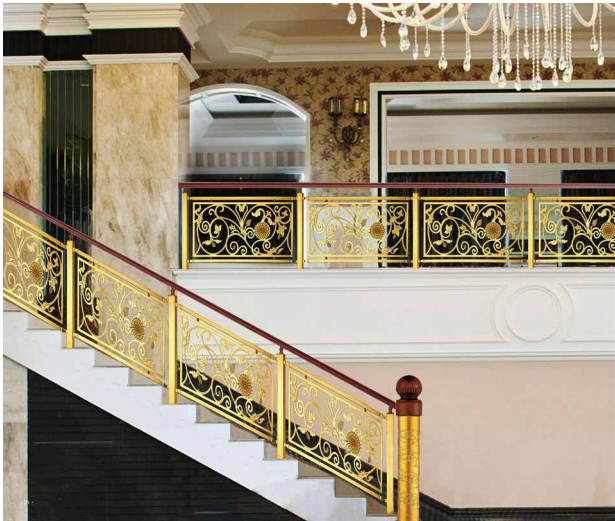

型号 (Model):  
**JT-LT520**

金庭世家  
Jintingfamily

型号 (Model):  
**JT-LT521**

经典·艺术护栏系列  
Classic·art fence series

型号 (Model):  
JT-LT509

金庭世家  
Jintingfamily

型号 (Model):  
JT-LT413

金庭世家  
Jintingfamily