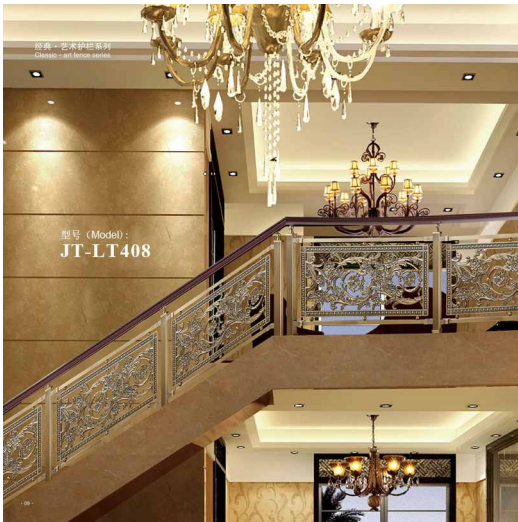

金庭世家  
Jintingfamily

经典·艺术护栏系列  
Classic·art fence series

型号 (Model):  
JT-LT409

经典·艺术护栏系列  
Classic·art fence series

型号 (Model):  
JT-LT408

金庭世家  
Jintingfamily

型号 (Model):  
JT-LT503