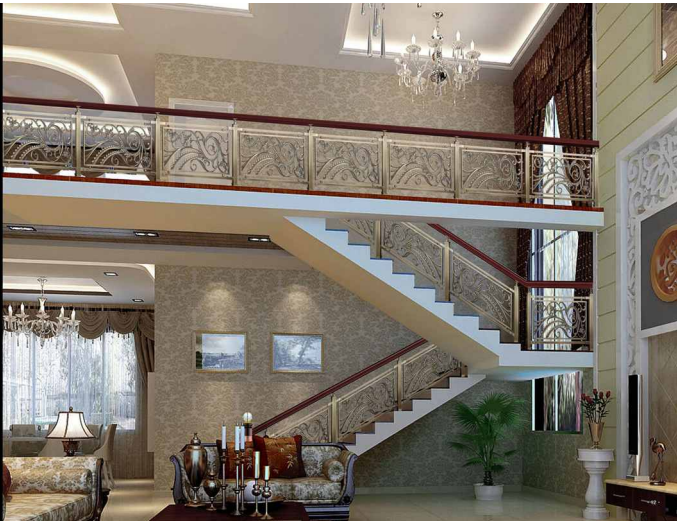

金庭世家

Jintingfamily

经典·艺术护栏系列
Classic·art fence series

型号 (Model):
JT-LT414