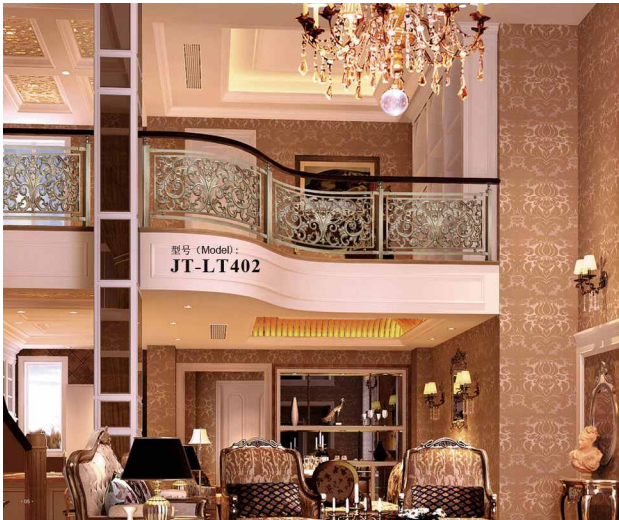

#### 尊贵的订制服务

我们为您提供最完美的订制服务，让您的订制需求得到最完美的实现，为您提供最贴心的订制服务，让您的订制需求得到最完美的实现。

金庭世家  
Jintingfamily

经典·艺术护栏系列  
Classic·art fence series

型号 (Model):  
**JT-LT401**

金庭世家  
*Jintingfamily*

经典·艺术护栏系列  
Classic·art fence series