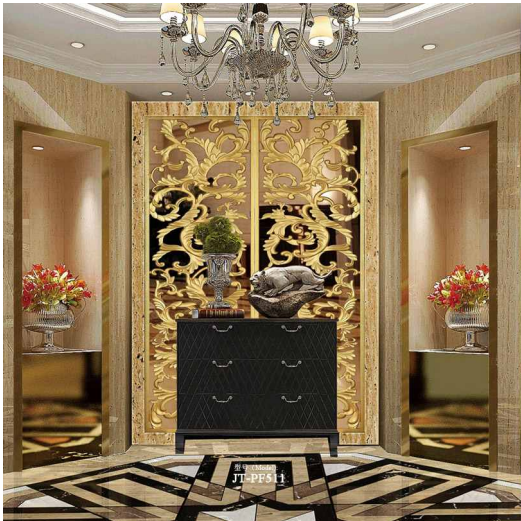

型号 (Model):  
JT-PF504

型号 (Model):  
JT-PF505

型号 (Model):  
JT-PF506

型号 (Model):  
JT-PF507

型号 (Model):  
JT-BH603

精雕·壁画系列  
Carved · Murals series

从欧洲贵族特有的精神状态和非凡的品味中汲取灵感，以欧洲贵族最有代表性的图腾中得到启示，结合典型的欧式建筑装饰而成，用我们的文化成就您对贵族文化的彰显。