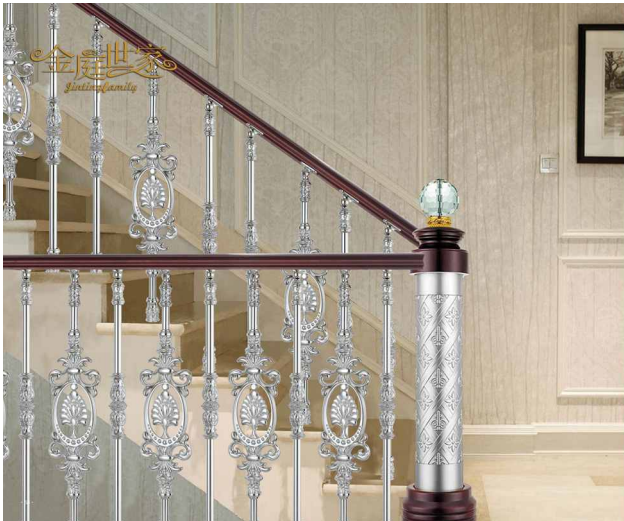

Red

经典·艺术护栏系列  
Classic·art fence series

Golden

Bronze

Silver

Red

型号 (Model):  
**JT-LT423**  
**JT-LT513**

经典·艺术护栏系列  
Classic·art fence series