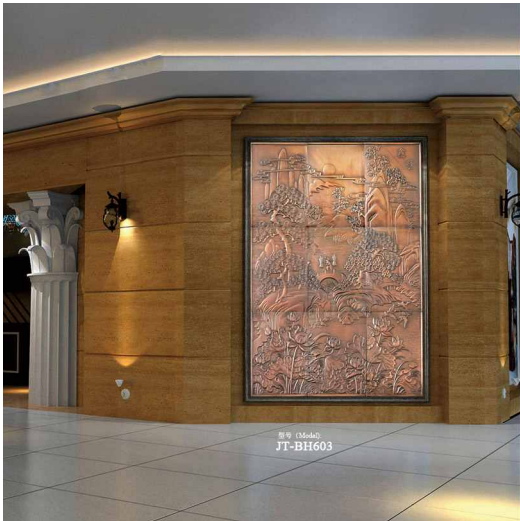

型号 (Model):
JT-BH603