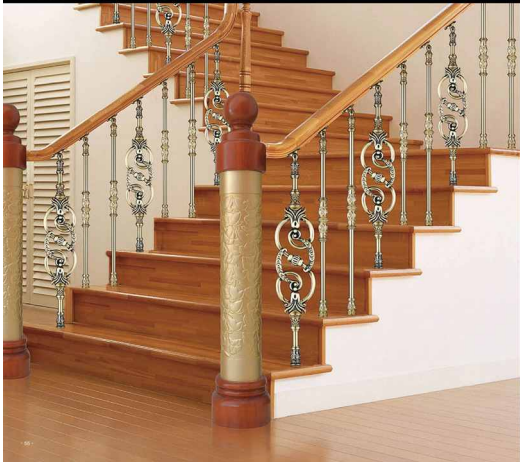

Red

经典·艺术护栏系列  
Classic·art fence series

Golden

Bronze

Silver

Red

型号 (Model):  
**JT-LT423**  
**JT-LT513**

经典·艺术护栏系列  
Classic·art fence series