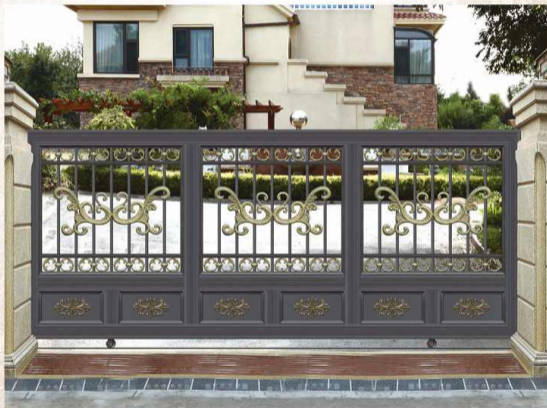

别墅庭院大门
JT-DM045
款式大门

别墅庭院大门
JT-DM046
款式大门

别墅庭院大门
JT-DM047
款式大门

型号名称: JT-XZ048
规格尺寸: 12000*2400

型号名称: JT-XZ049
规格尺寸: 12000*2400

型号: JT-PY050
规格: 4米

型号: JT-PY051
规格: 4米

型号 Model:
JT-PY053
规格 Size: