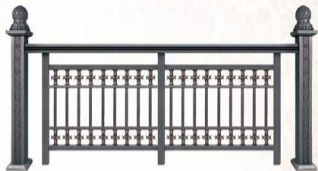

型号 Model
JT-YT204
尺寸 Size