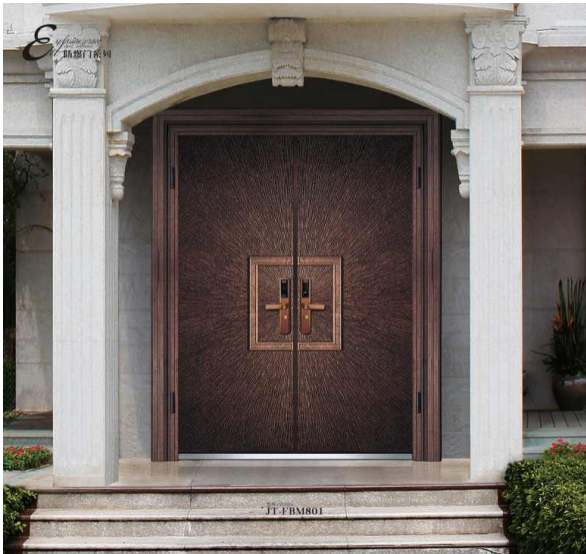

DZ-01

DZ-02

DZ-03

DZ-04

DZ-05

DZ-06

如特制门款式这样，进行合理搭配和装饰性组合，整体上就能给人一种高雅、豪华和现代之美，于空间中自成风格，更能让整体居室的气氛。

型号 Model: JT-FBM802