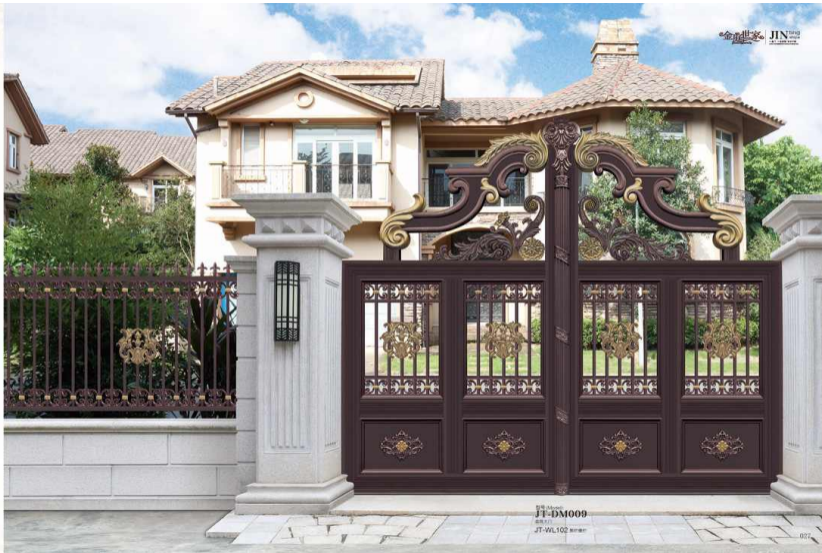

型号 Model
JT-DM009
尺寸
JT-WL102 尺寸