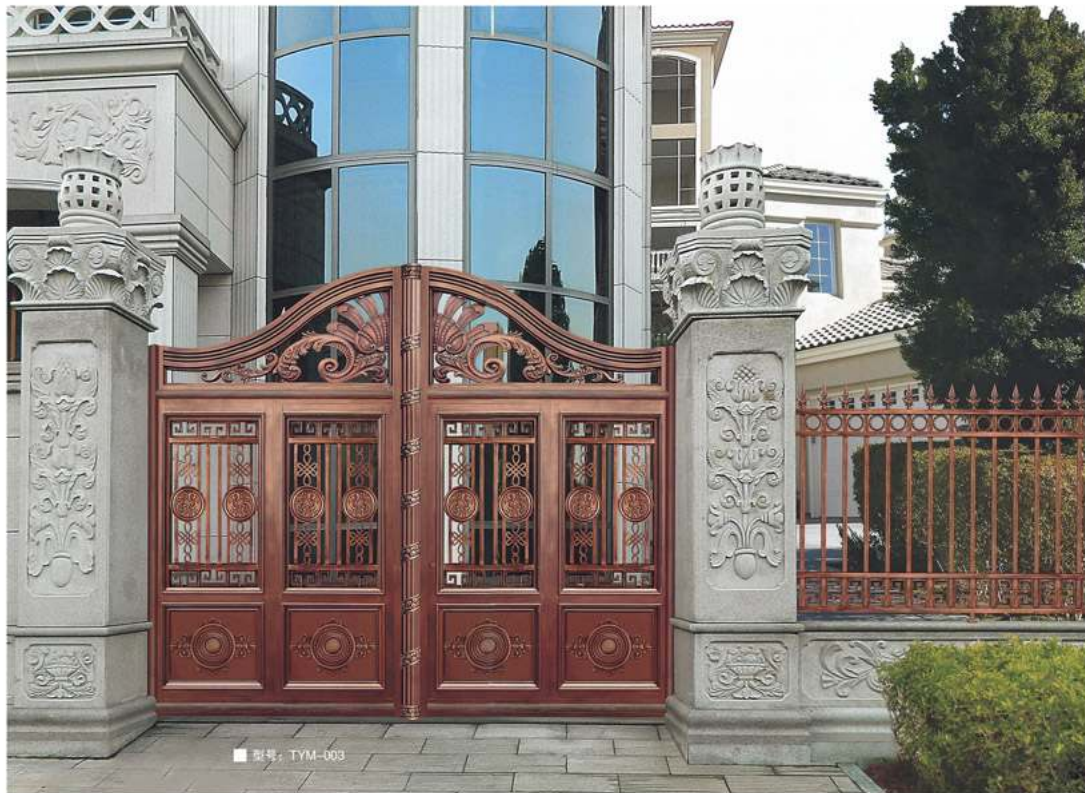

传统产品的缺陷

The defect of traditional products

您还在为这些产品生锈而烦恼吗？

金庭世家合金系列产品百年不生锈

本公司的产品都是合金材料制成，百年不锈，经受过风雨依然坚硬的屹立者，就像一件艺术品，精工细作精益求精，装配连接处严丝合缝，如同天衣无缝表现，为您创造了经久不衰的典范。

个性化色彩方案

Personalized color scheme

注：护栏可以根据以上色彩进行自由组合，以满足您的个人爱好及环境要求。（印刷色彩可能与实际色彩有差异请以专业色卡为准）

金庭世家 | Quality Life New Design Grand Entrance
品质，方显御品豪门
 创造高品质生活，汇聚尊贵气质，寓意非凡，象征不凡气势，材料精挑细选，尽显气派奢华、会其神，根据设计空间层次，让您在跨入大门的一瞬间，即感尊贵与奢华！

金庭世家 | Noble Atmosphere, The Unique Style Of The King
尊贵大气，独具王者风范
 完美的空间能够铭记所有幸福的瞬间，让人在四季的时光中慢慢品味，感受自然的馈赠总是在每个瞬间变得温馨起来，每个瞬间的光彩夺目，和着心灵的文明。