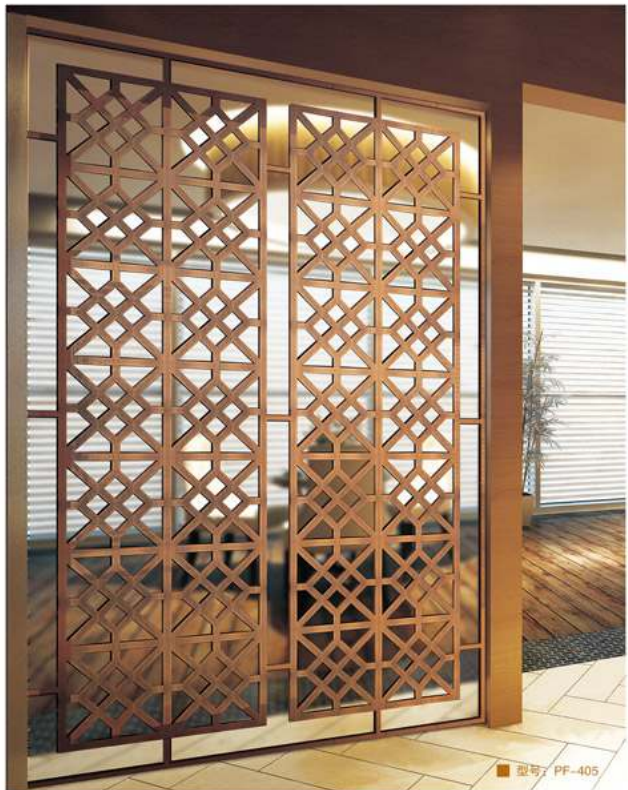

■ 型号: PF-405

Elegant, Superior
优雅, 优越

有一种触动心弦的风度, 随心一万个奔涌的理由, 沉思中, 毫不掩饰自己的热情, 演绎人生每一个自由的梦想。

Experience, Extraordinary World
体验, 非凡意境

踏着华贵的脚步, 寻找诗意的精神, 您您绽放灵感的火花, 将几千年文化和艺术沉淀而出的贵族气质, 注入现代家居, 雕琢出一件件无上精品。是艺术, 也是生活, 更是一种非凡意境的至善体验。