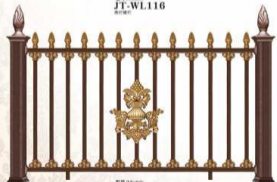

型号/Model: JT-WL114  
英寸/英寸

型号/Model: JT-WL115  
英寸/英寸

型号/Model: JT-WL116  
围栏系列

型号/Model: JT-WL117  
围栏系列

型号/Model: JT-WL118  
围栏系列

型号 Model  
JT-WL119  
颜色 Color

型号 Model  
JT-WL120  
颜色 Color

型号 Model  
JT-WL121  
颜色 Color

型号/Model  
JT-WL128  
颜色/Color

型号 Model  
JT-WL129  
围栏

型号 Model  
JT-WL130  
围栏

型号 Model:  
**JT-WL131**  
 名称 Name:

*Villa garden*  
 阳台、围栏柱子

阳台、围栏柱子

豪华生活，是现代精英阶层可以拥有的高品质及典雅舒适的生活态度。

是一种高品质生活的优雅品味生活方式。