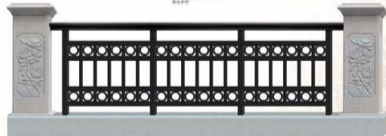

型号 Model  
JT-YT236  
单位 Unit

型号 Model  
JT-YT237  
单位 Unit

型号 Model:  
JT-YT238  
材质 Material:

型号 Model:  
JT-YT239  
材质 Material:

型号 Model:  
JT-YT240  
材质 Material:

型号 Model:  
JT-YT241  
材质 Material:

型号 Model:  
JT-YT242  
材质 Material: