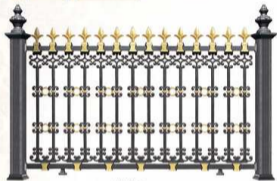

型号/Model: JT-WL116
围栏系列